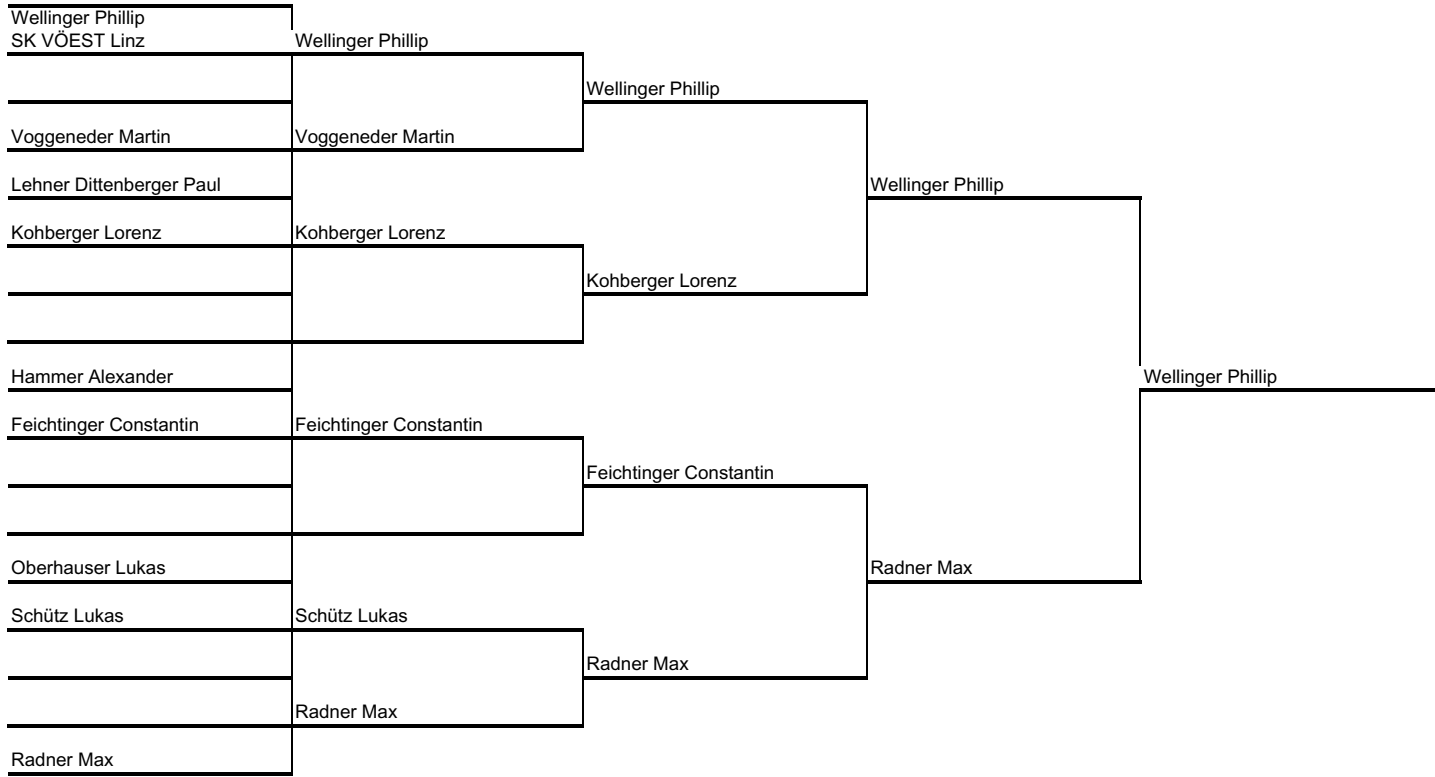

Bewerb 1 - Mini männlich