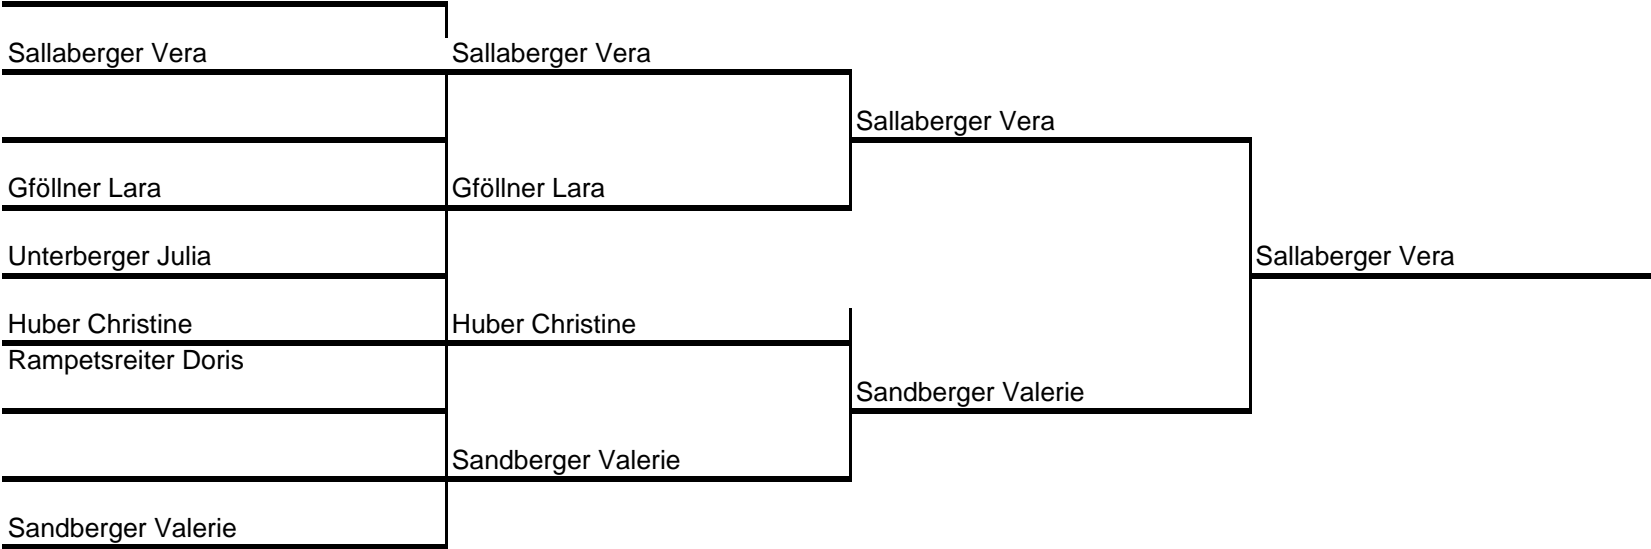

Bewerb 2 Mini Weiblich