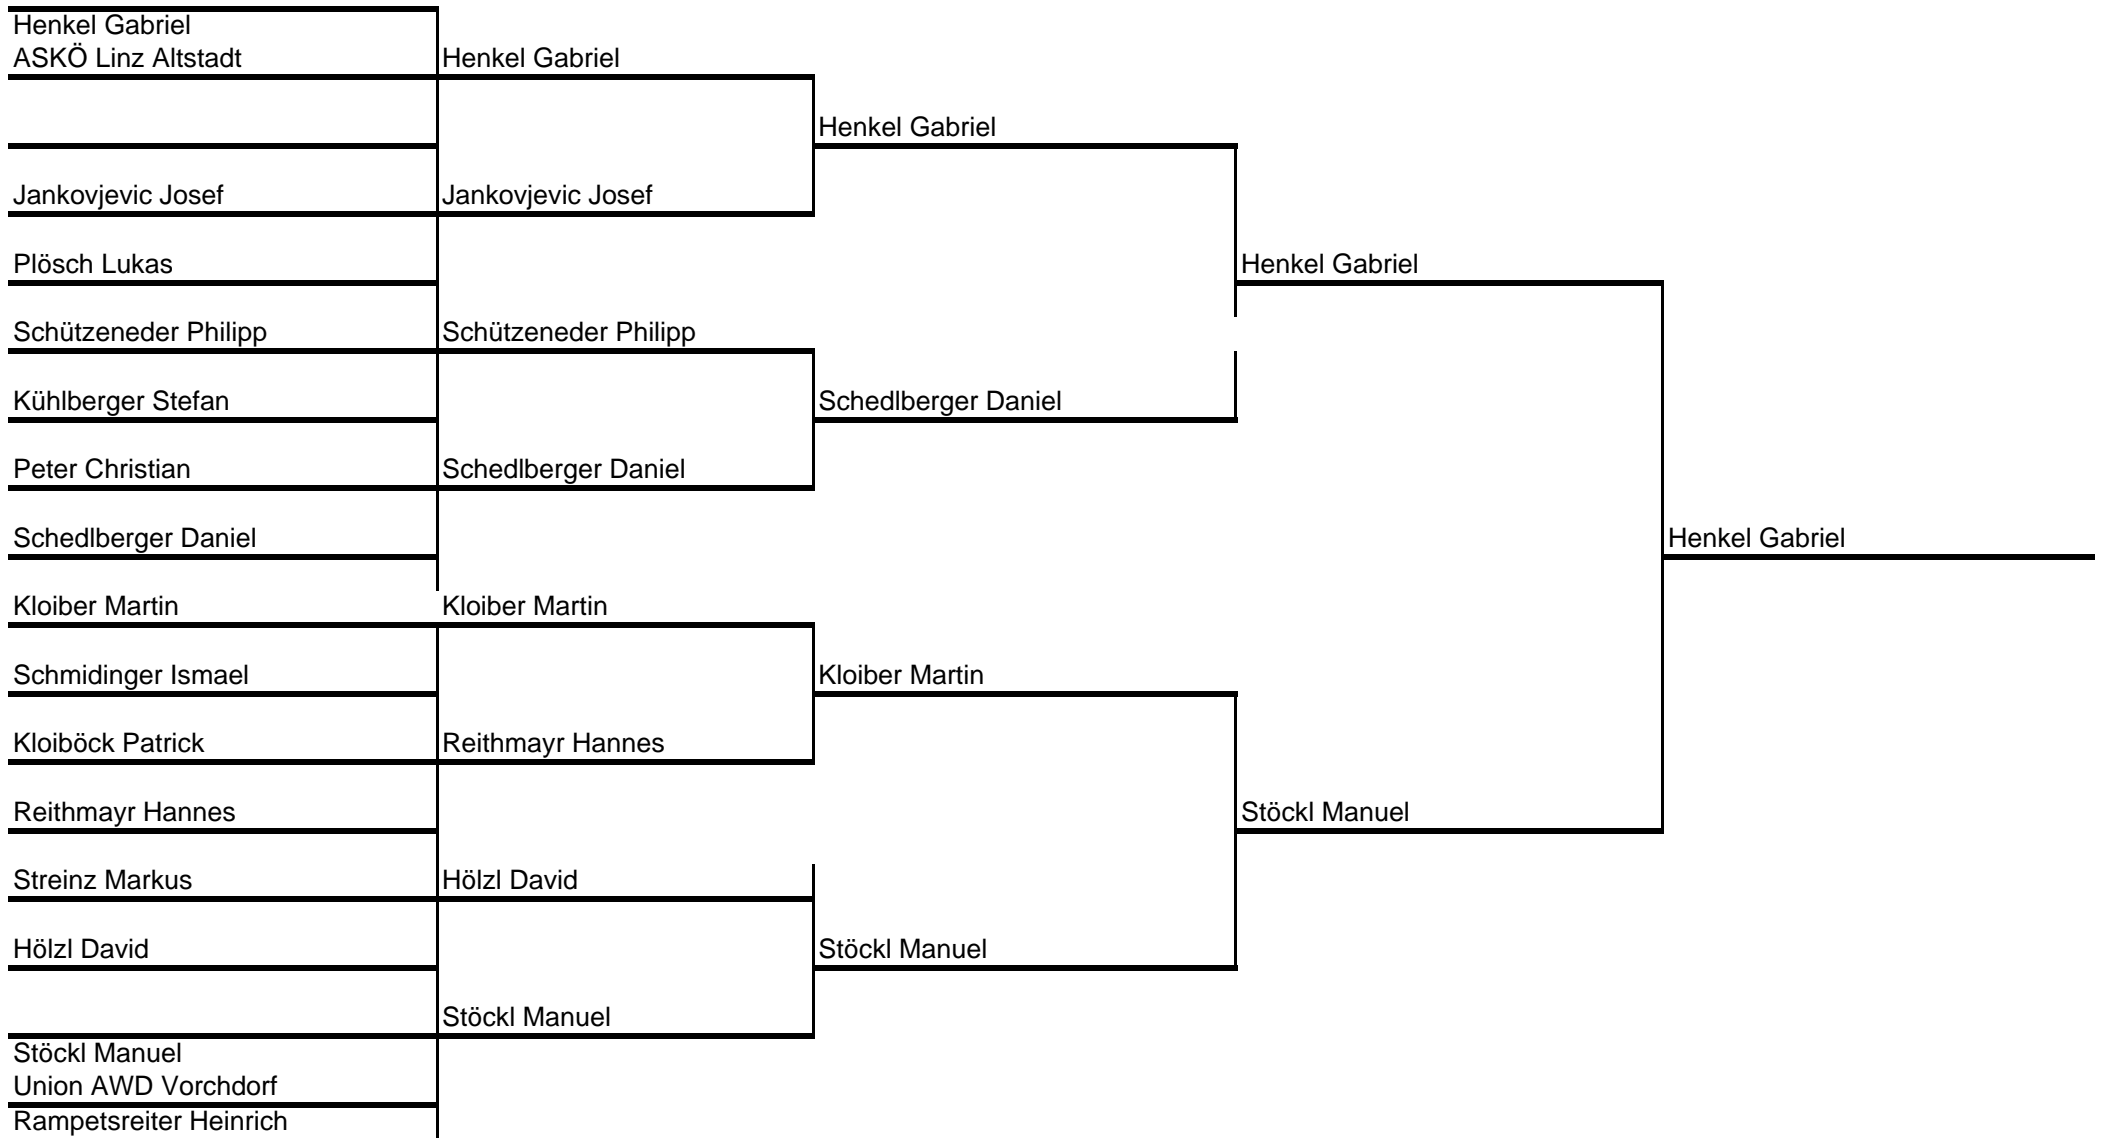

Bewerb 1 - Mini männlich

Bewerb 2 Mini Weiblich

Bewerb 3 Mini Doppel Männlich

Bewerb 3 Mini Doppel Weiblich

Sallaberger Vera / Sandberger Valerie	Sallaberger Vera / Sandberger Valerie		
		Sallaberger Vera / Sandberger Valerie	
Gföllner Lara / Lehner Simone	Gföllner Lara / Lehner Simone		
Rampetsreiter Doris / Schernberger Pia			Sallaberger Vera Sandberger Valerie
Unterberger Julia / Haider Viola	Unterberger Julia / Haider Viola		
Gföllner Hannah / Guschlbauer Christina		Unterberger Julia / Haider Viola	
	Huber Christine / Krennmayer Stefanie		
Huber Christine / Krennmayer Stefanie			