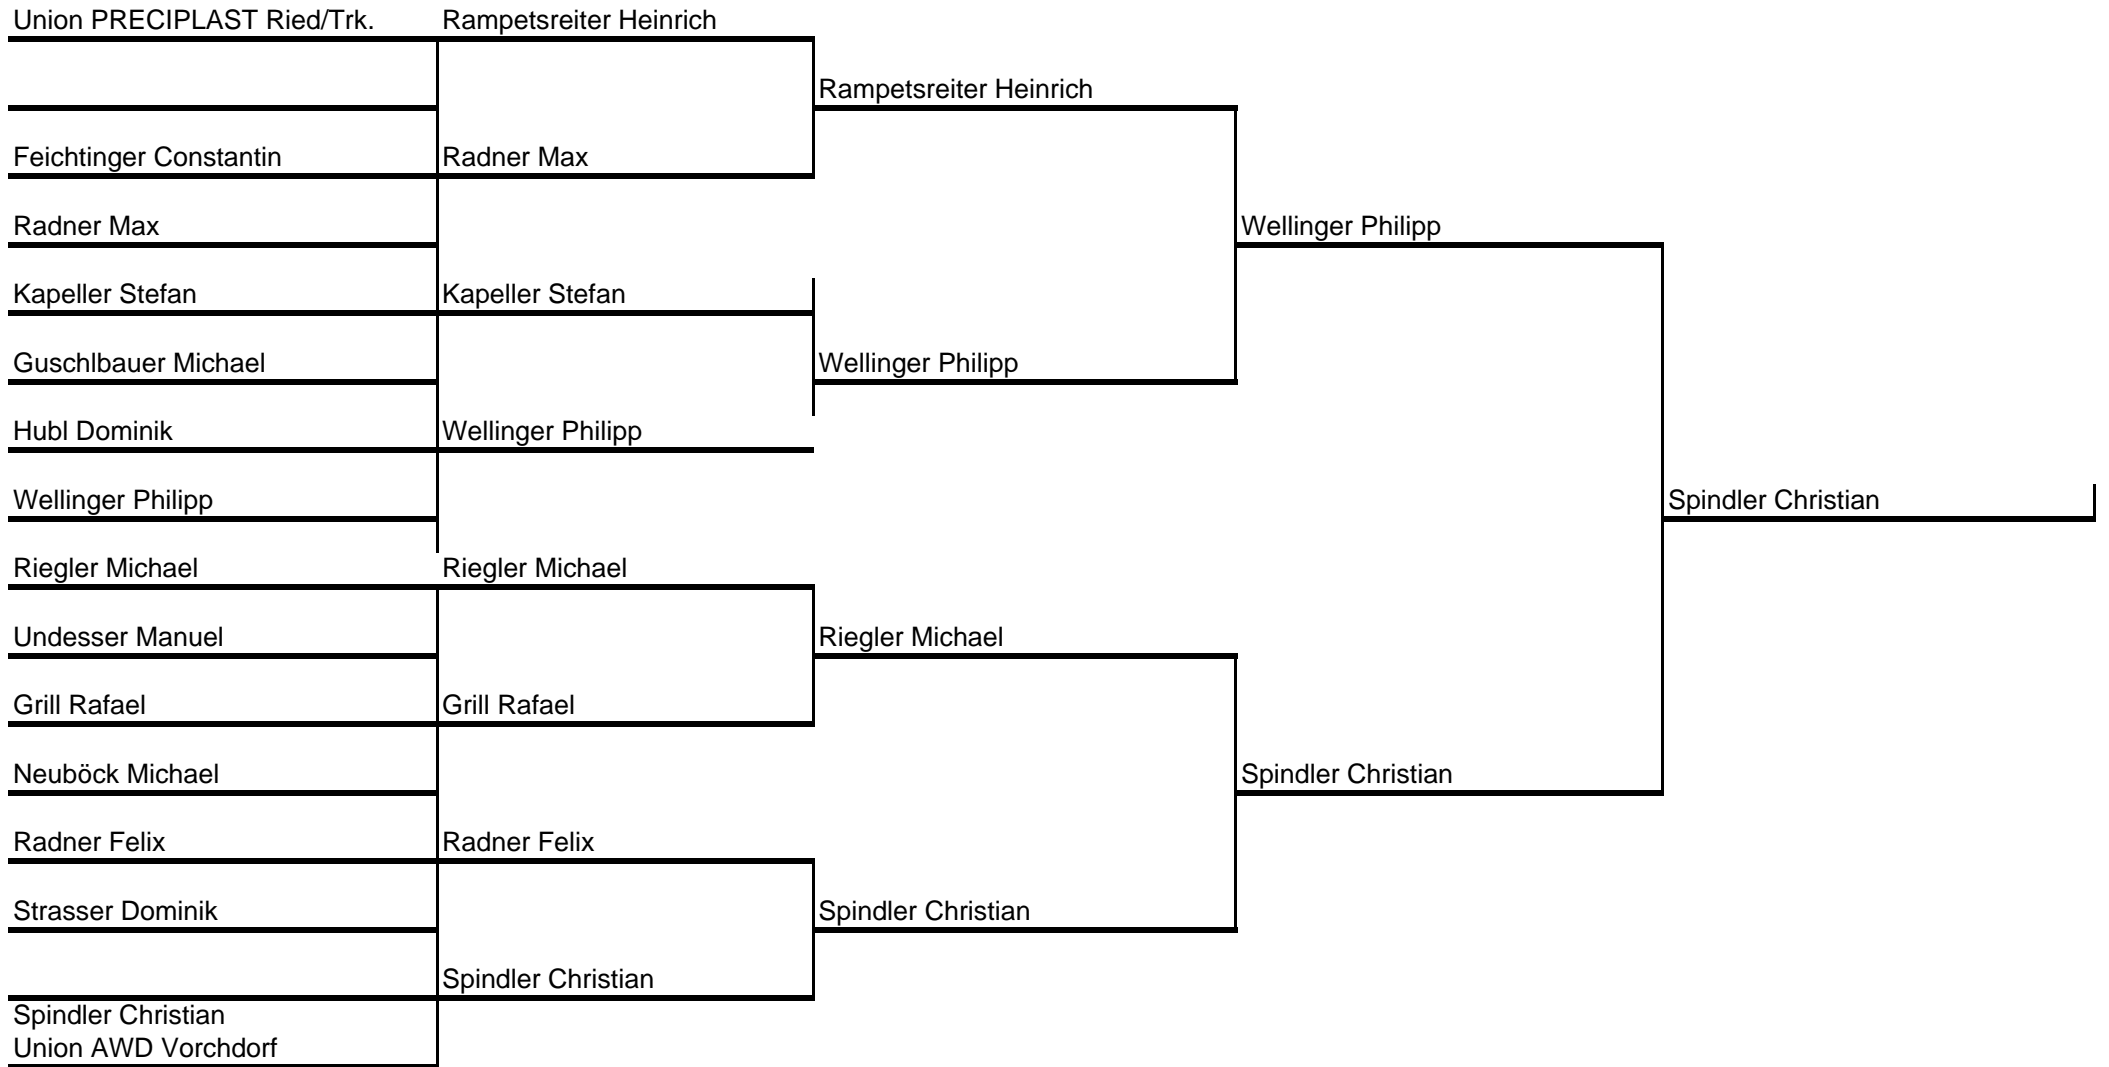

Bewerb 1 - Mini männlich

Bewerb 2 Mini Weiblich

Bewerb 3 Mini Doppel Männlich

Bewerb 3 Mini Doppel Weiblich

Sallaberger Vera / Sandberger Valerie	Sallaberger Vera / Sandberger Valerie		
		Sallaberger Vera / Sandberger Valerie	
Gföllner Lara / Lehner Simone	Gföllner Lara / Lehner Simone		
Rampetsreiter Doris / Schernberger Pia			Sallaberger Vera Sandberger Valerie
Unterberger Julia / Haider Viola	Unterberger Julia / Haider Viola		
Gföllner Hannah / Guschlbauer Christina		Unterberger Julia / Haider Viola	
	Huber Christine / Krennmayer Stefanie		
Huber Christine / Krennmayer Stefanie			