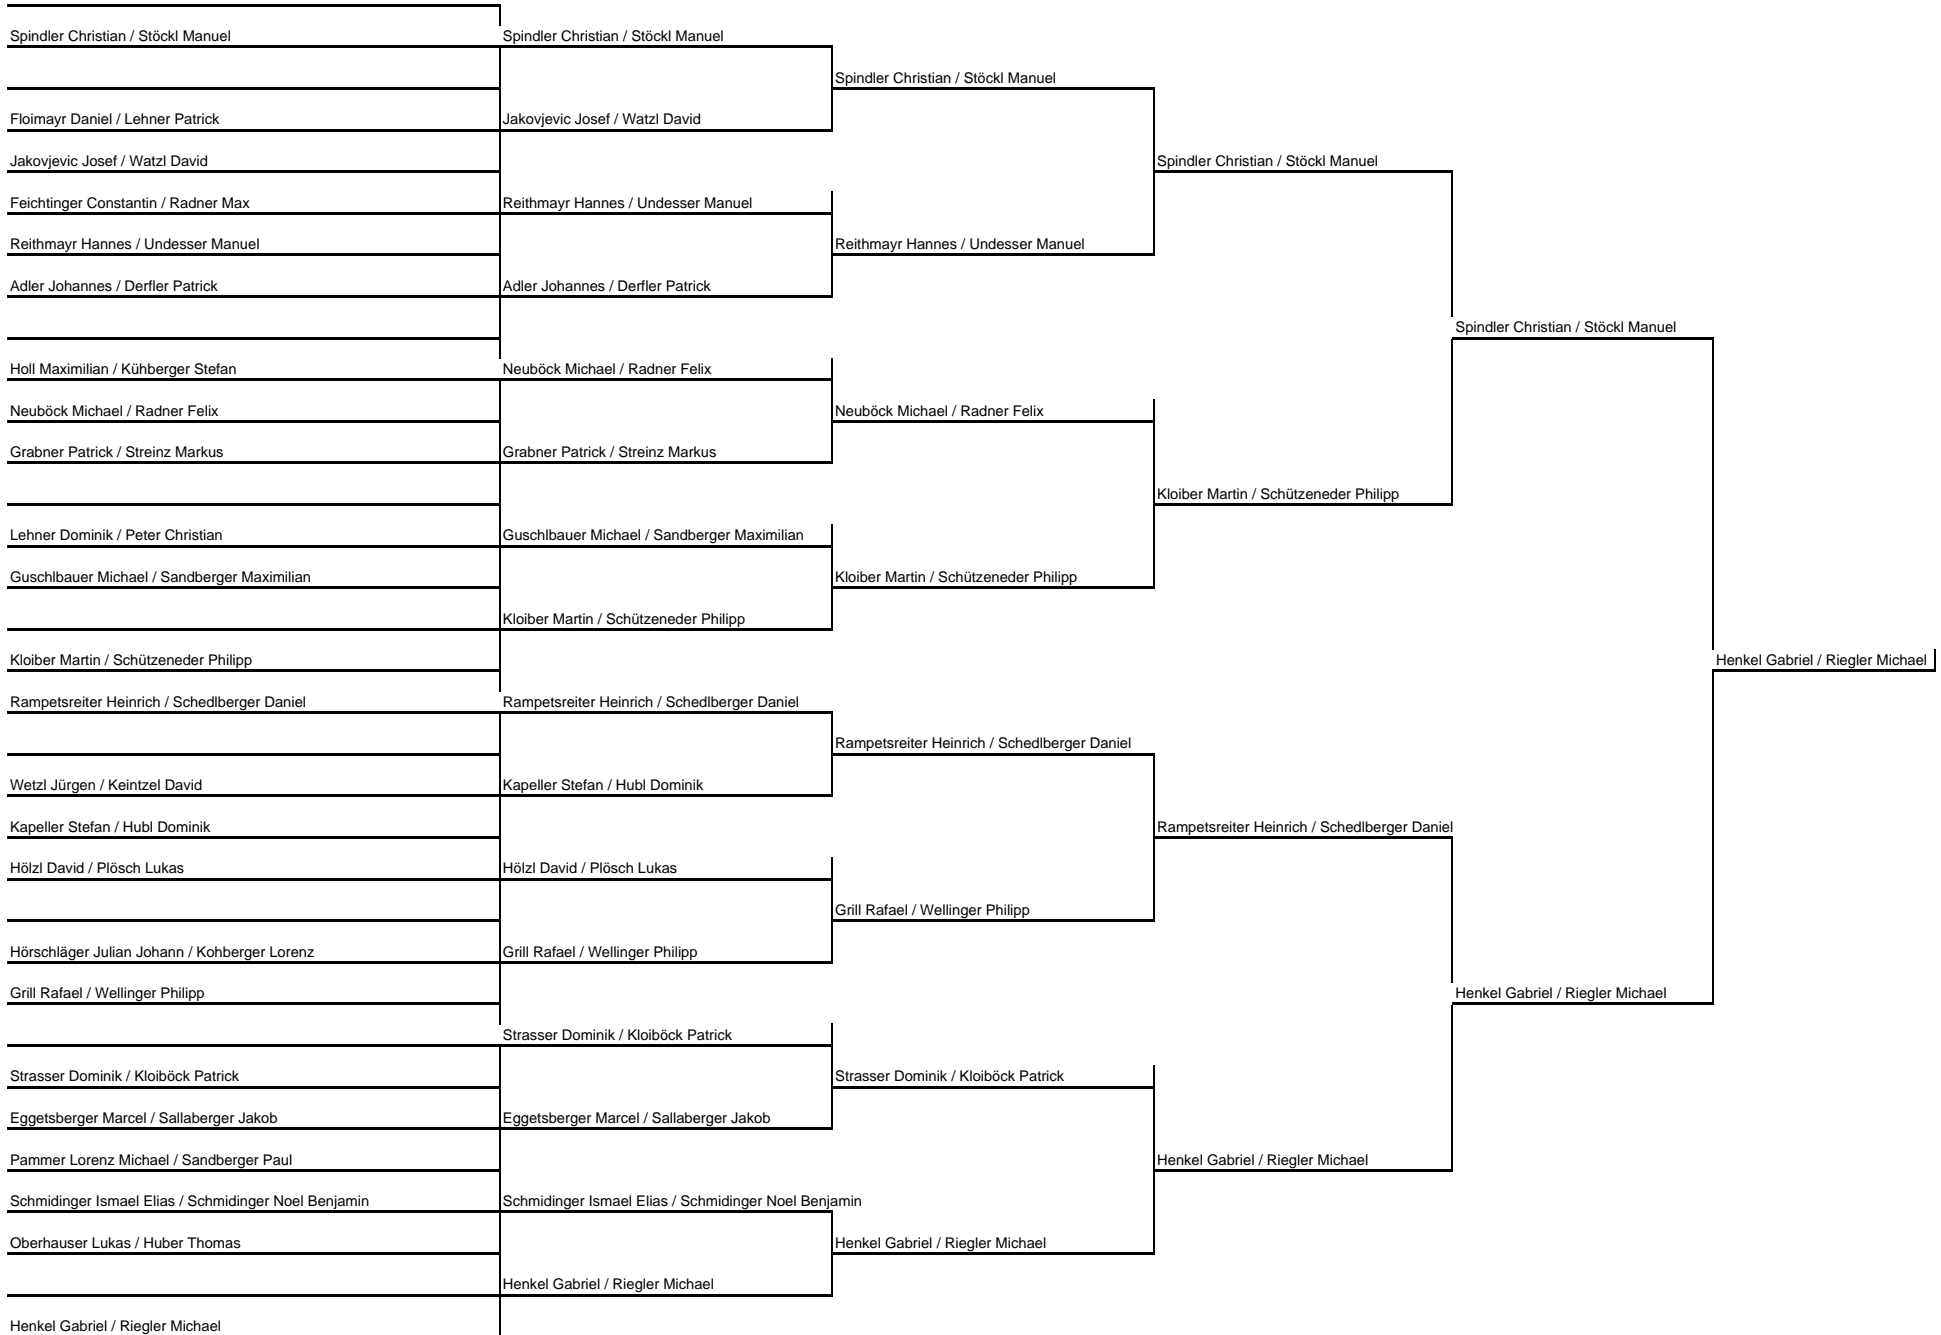

Bewerb 6 Unterstufen Doppel Männlich