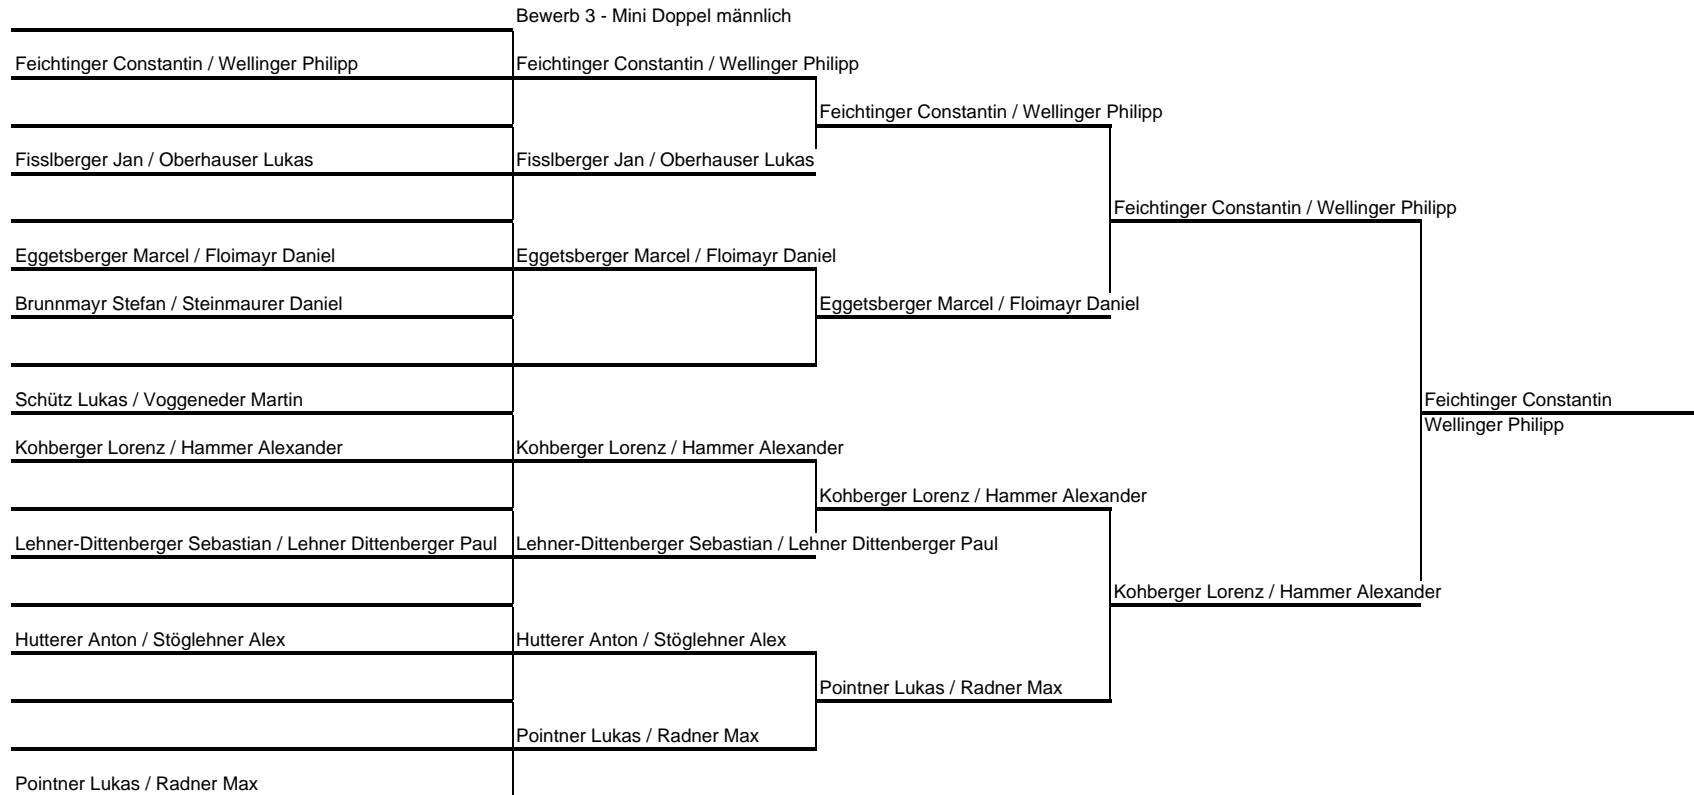

Bewerb 1 - Mini männlich

Bewerb 2 Mini Weiblich

Bewerb 3 Mini Doppel Männlich

Bewerb 3 Mini Doppel Weiblich

Sallaberger Vera / Sandberger Valerie	Sallaberger Vera / Sandberger Valerie		
		Sallaberger Vera / Sandberger Valerie	
Gföllner Lara / Lehner Simone	Gföllner Lara / Lehner Simone		
Rampetsreiter Doris / Schernberger Pia			Sallaberger Vera Sandberger Valerie
Unterberger Julia / Haider Viola	Unterberger Julia / Haider Viola		
Gföllner Hannah / Guschlbauer Christina		Unterberger Julia / Haider Viola	
	Huber Christine / Krennmayer Stefanie		
Huber Christine / Krennmayer Stefanie			